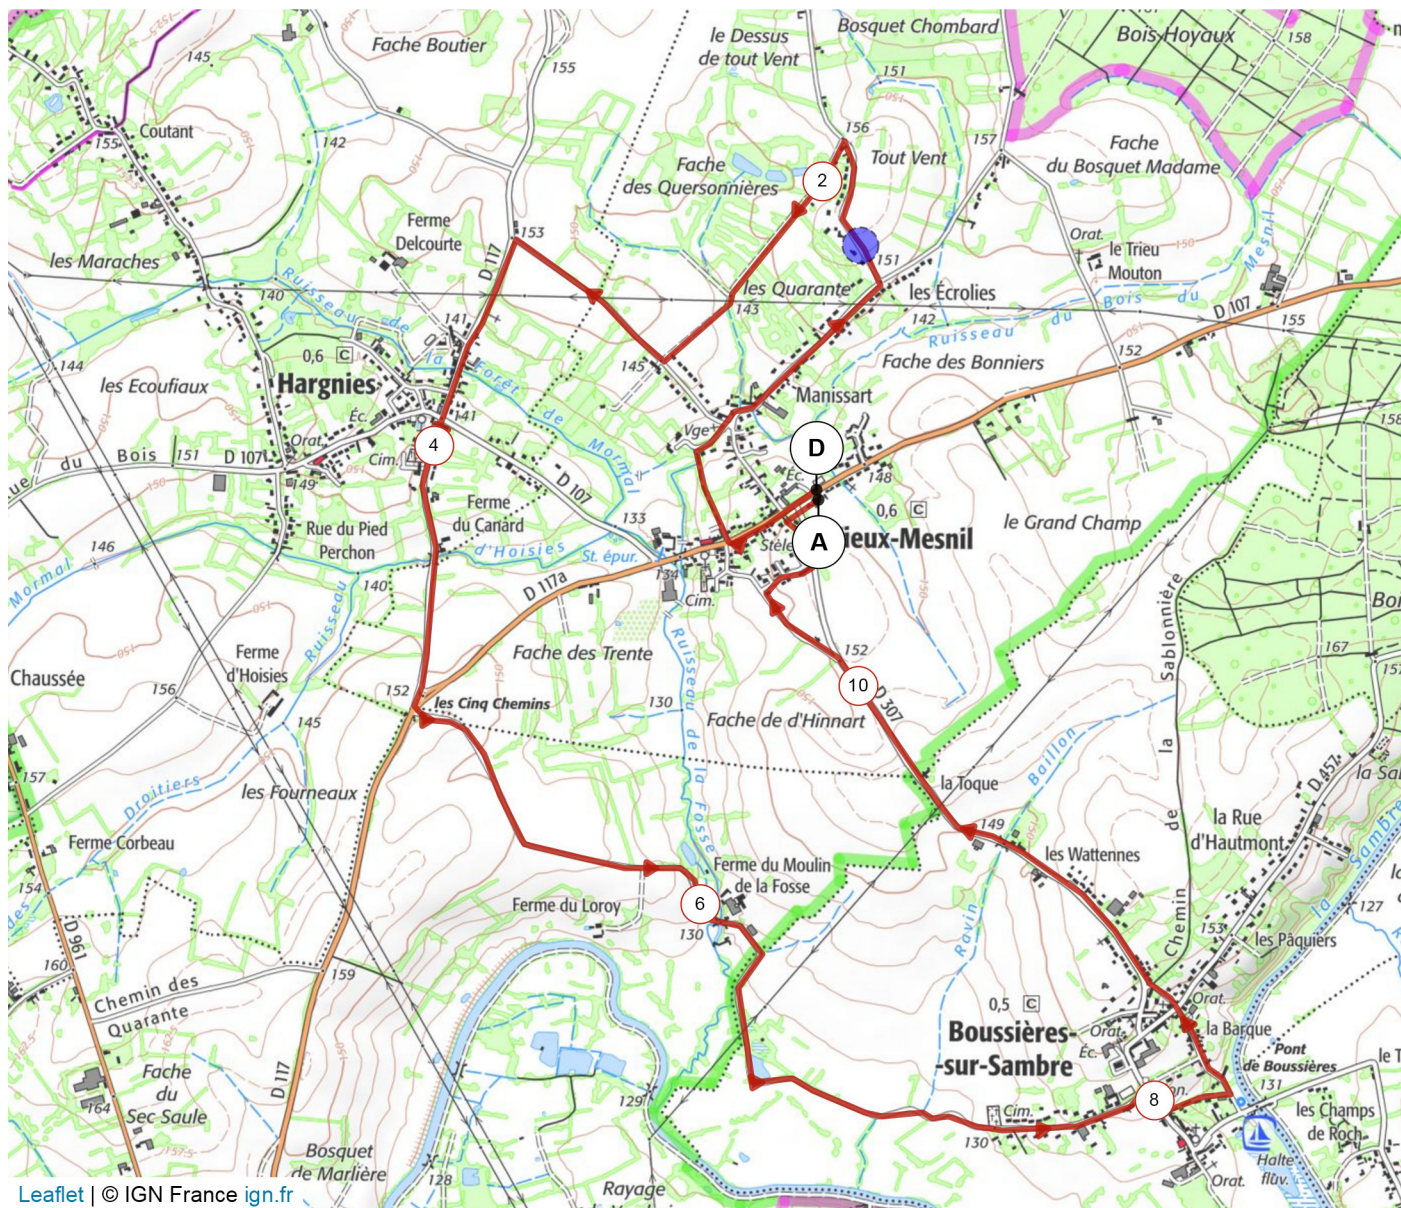

# 12506929 | Randonnée pédestre | SARS VIEUX

MESNIL GP

Vieux-Mesnil -> Vieux-Mesnil

10.866 km 101 m 101 m 126 m 158 m

Leaflet | © IGN France ign.fr

Le droit de reproduction est strictement réservé à un usage personnel et privé. Lors de la pratique de votre activité, veuillez à respecter les propriétés et chemins privés et assurez-vous de la praticabilité du parcours.

© 2021 Openrunner